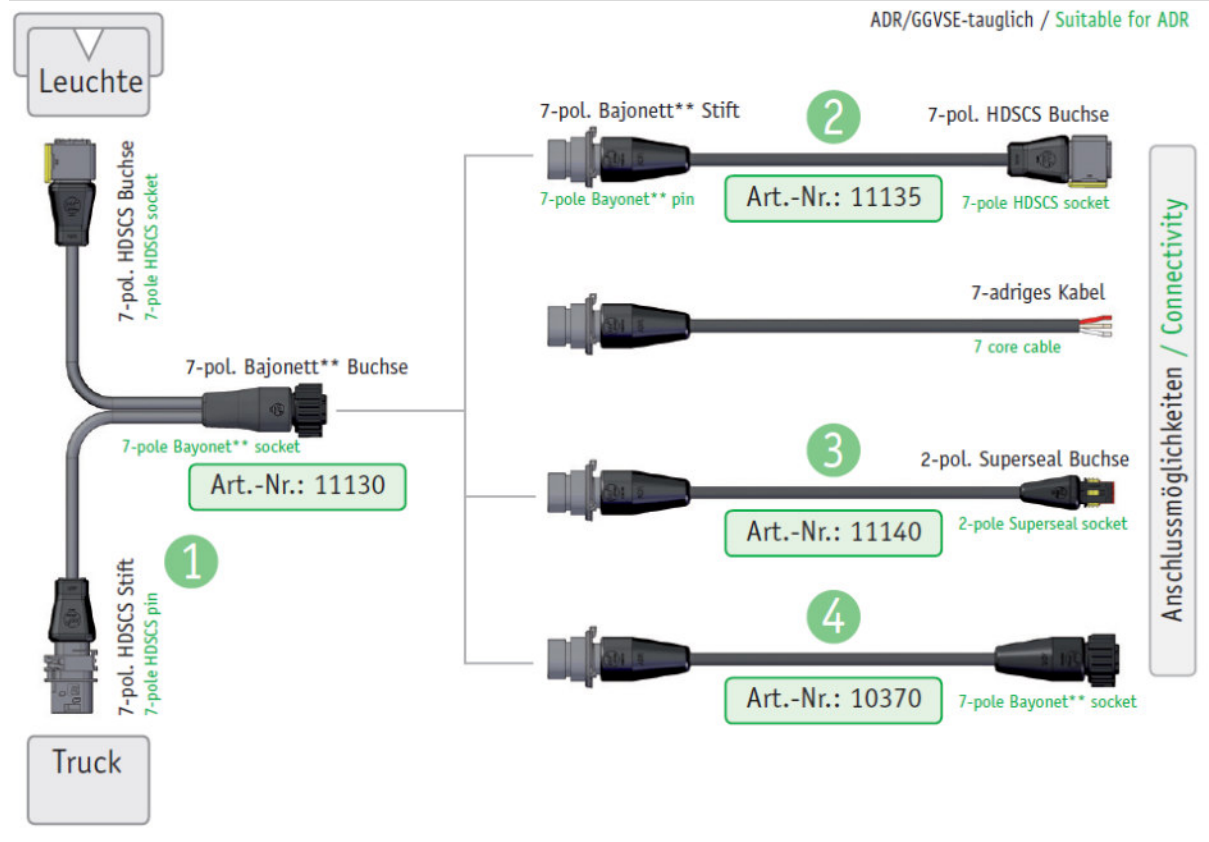

elkatec - Kabeltechnik GmbH & Co. KG
 Capeller Straße 51 • 59368 Werne

... unsere Innovation verbindet / tel. +49 (0) 2389 9288890
 ... our innovation connects / call + 49 (0) 2389 928890

www.elkatec.de

► HDSCS vergossen / *New* ► HDSCS overmoulded

DAIMLER ► Y-Adapterleitung 7pol. HDSCS Buchse auf Stift

Daimler ► Y-adapter line 7pole HDSCS female to male

**7-poliger Bajonett Stift bzw. Buchse, ähnlich ISO 15170
**7-pole Bayonet pin or socket, similar to ISO 15170

► HDSCS vergossen / *New* ► HDSCS overmoulded

DAF & Iveco ► Y-Adapterleitung 8pol. HDSCS Buchse auf Stift

DAF & IVECO ► Y-adapter line 8pole HDSCS female to male

ADR/GGVSE-tauglich / Suitable for ADR

Anschlussmöglichkeiten / Connectivity