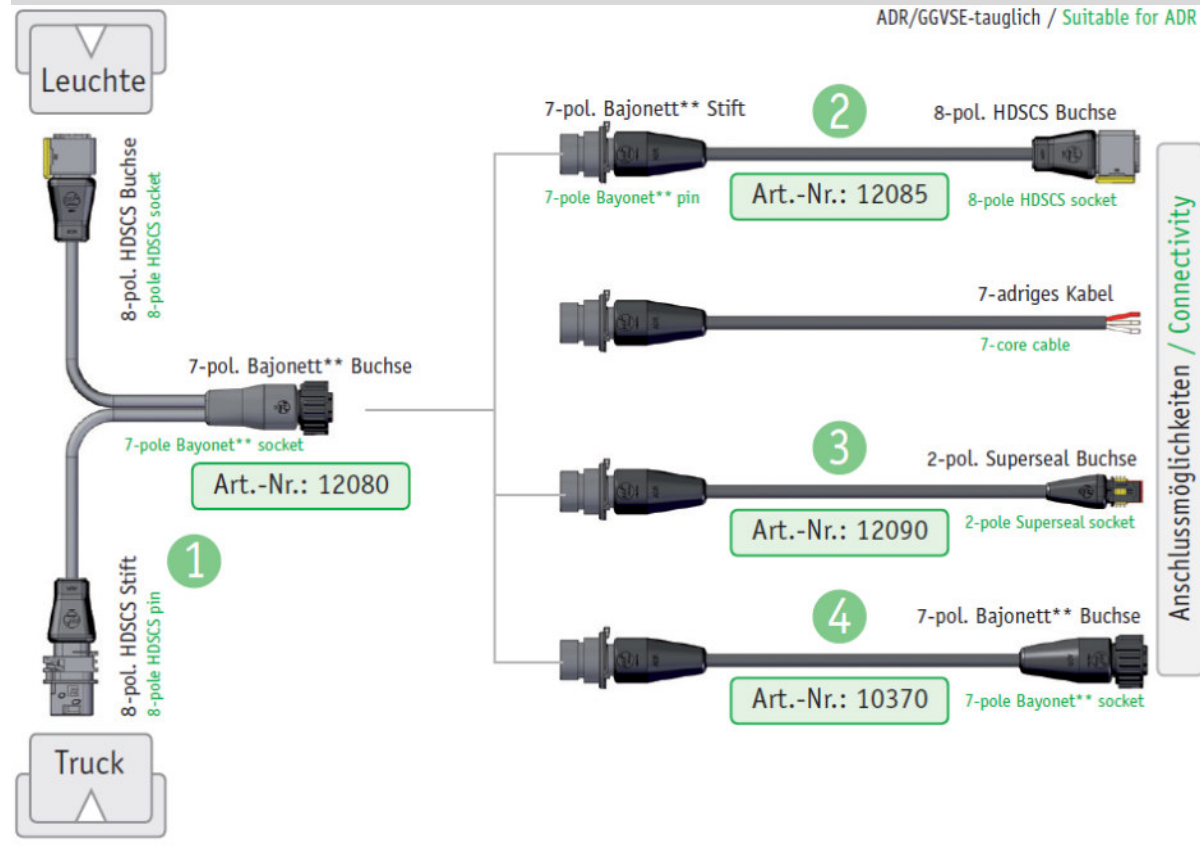

elkatec - Kabeltechnik GmbH & Co. KG
 Capeller Straße 51 • 59368 Werne

... unsere Innovation verbindet / tel. +49 (0) 2389 9288890
 ... our innovation connects / call + 49 (0) 2389 928890

www.elkatec.de

► HDSCS vergossen / *New* ► HDSCS overmoulded

DAIMLER ► Y-Adapterleitung 7pol. HDSCS Buchse auf Stift

Daimler ► Y-adapter line 7pole HDSCS female to male

**7-poliger Bajonett Stift bzw. Buchse, ähnlich ISO 15170
**7-pole Bayonet pin or socket, similar to ISO 15170

► HDSCS vergossen / *New* ► HDSCS overmoulded

DAF & Iveco ► Y-Adapterleitung 8pol. HDSCS Buchse auf Stift

DAF & IVECO ► Y-adapter line 8pole HDSCS female to male

ADR/GGVSE-tauglich / Suitable for ADR

Anschlussmöglichkeiten / Connectivity

**7-poliger Bajonett Stift bzw. Buchse, ähnlich ISO 15170
 **7-pole Bayonet pin or socket, similar to ISO 15170

► **HDSCS vergossen** / *New* ► HDSCS overmoulded

HDSCS Stecker mit **Abschlusswiderstand 120 Ohm**