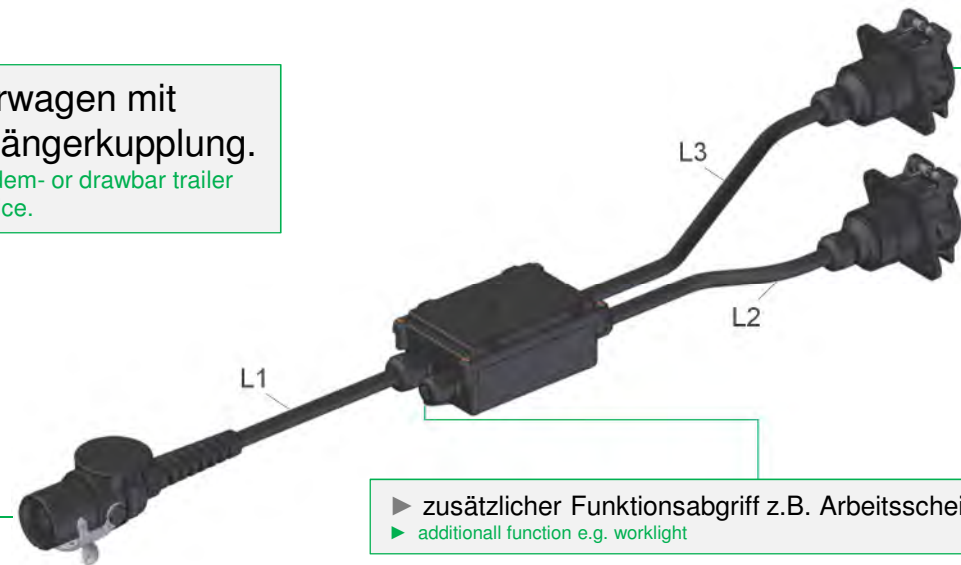

# Splitterbox: EBS (ISO 7638) bzw. 15pol. (ISO 12098) ... ADR - tauglich

Splitter box: EBS (ISO 7638) or 15-pole (ISO 12098) ... Suitable for ADR

Einsatz bei Motorwagen mit Tief- und Deichselanhängerkupplung.  
Use for motor vehicles with tandem- or drawbar trailer coupling device.

► Stecker EBS bzw. 15-pol.  
► Plug EBS or 15-pole

► Steckdose EBS bzw. 15-pol.  
► Socket EBS or 15-pole

► Steckdose EBS bzw. 15-pol.  
► Socket EBS or 15-pole

► zusätzlicher Funktionsabgriff z.B. Arbeitsscheinwerfer  
► additional function e.g. worklight

## 15 pol. (ISO 12098)

Art.-Nr.:	L1	L2	L3
05870	800	1.500	2.000
05871	800	1.500	10.000
PN	(mm)	(mm)	(mm)