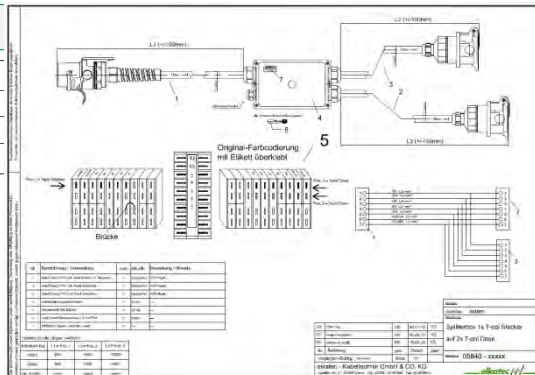

# Splitterbox: EBS (ISO 7638) bzw. 15pol. (ISO 12098) ... ADR - tauglich

Splitter box: EBS (ISO 7638) or 15-pole (ISO 12098) ... Suitable for ADR

Einsatz bei Motorwagen mit Tief- und Deichselanhängerkupplung.  
Use for motor vehicles with tandem- or drawbar trailer coupling device.

► Stecker EBS bzw. 15-pol.  
► Plug EBS or 15-pole

► Steckdose EBS bzw. 15-pol.  
► Socket EBS or 15-pole

► Steckdose EBS bzw. 15-pol.  
► Socket EBS or 15-pole

► zusätzlicher Funktionsabgriff z.B. Arbeitsscheinwerfer  
► additional function e.g. worklight

## EBS (ISO 7638)

Art.-Nr.:	L1	L2	L3
05840	800	1.500	2.000
05841	800	1.500	10.000
PN	(mm)	(mm)	(mm)

## 15 pol. (ISO 12098)

Art.-Nr.:	L1	L2	L3
05870	800	1.500	2.000
05871	800	1.500	10.000
PN	(mm)	(mm)	(mm)