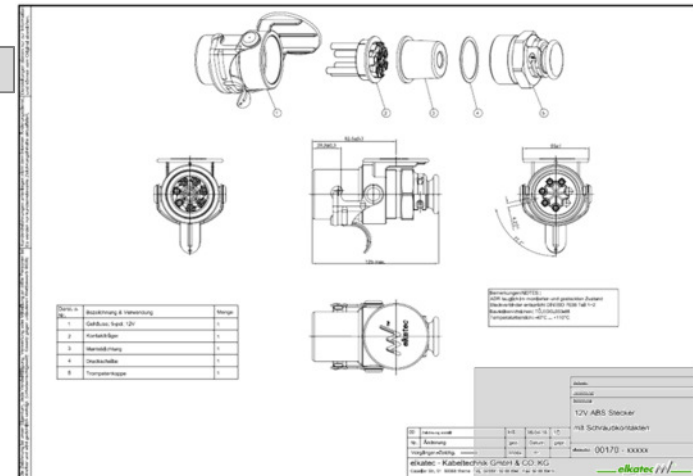

Artikel-Nr.: 00170