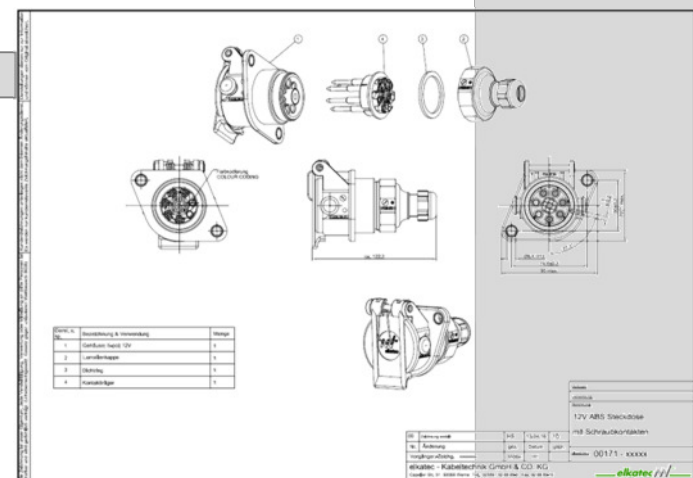

Artikel-Nr.: 00171