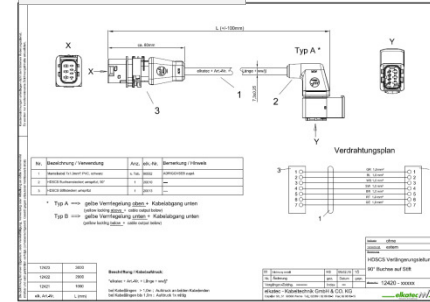

Beispiel: Anschluss Y-Adapter für RFS
Exempel: Connecting Y-Adapter for RFS

Artikel-Nr. / part No.

- 12431 1,0m
- 12432 2,0m
- 12433 3,0m

Artikel-Nr. / part No.

- 12460 je1,0m

Artikel-Nr. / part No.

- 12421 1,0m
- 12422 2,0m
- 12423 3,0m

Artikel-Nr. / part No.

- 12450 je1,0m

elkatec - Kabeltechnik GmbH & Co. KG
Capeller Straße 51 • 59368 Werne

... unsere Innovation verbindet / tel. +49 (0) 2389 928890
... our innovation connects / call + 49 (0) 2389 928890