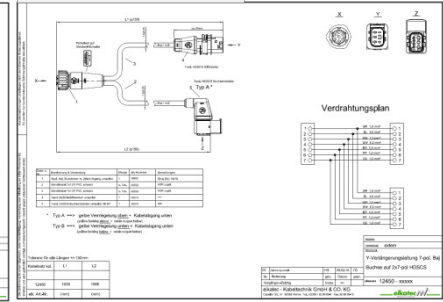

Beispiel: Anschluss Y-Adapter für RFS
Exempel: Connecting Y-Adapter for RFS

Artikel-Nr. / part No.

- 12431 1,0m
- 12432 2,0m
- 12433 3,0m

Artikel-Nr. / part No.

- 12460 je1,0m

Artikel-Nr. / part No.

- 12421 1,0m
- 12422 2,0m
- 12423 3,0m

Artikel-Nr. / part No.

- 12450 je1,0m

elkatec - Kabeltechnik GmbH & Co. KG
Capeller Straße 51 • 59368 Werne

... unsere Innovation verbindet / tel. +49 (0) 2389 928890
... our innovation connects / call + 49 (0) 2389 928890