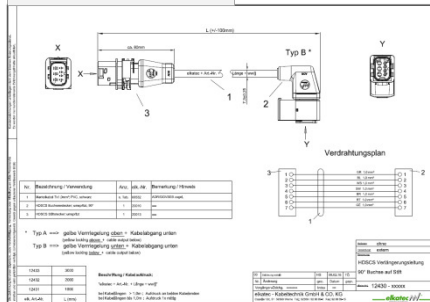

Beispiel: Anschluss Y-Adapter für RFS
Exempel: Connecting Y-Adapter for RFS

Artikel-Nr. / part No.

- 12431 1,0m
- 12432 2,0m
- 12433 3,0m

Artikel-Nr. / part No.

- 12460 je1,0m

Artikel-Nr. / part No.

- 12421 1,0m
- 12422 2,0m
- 12423 3,0m

Artikel-Nr. / part No.

- 12450 je1,0m

elkatec - Kabeltechnik GmbH & Co. KG
Capeller Straße 51 • 59368 Werne

... unsere Innovation verbindet / tel. +49 (0) 2389 928890
... our innovation connects / call + 49 (0) 2389 928890