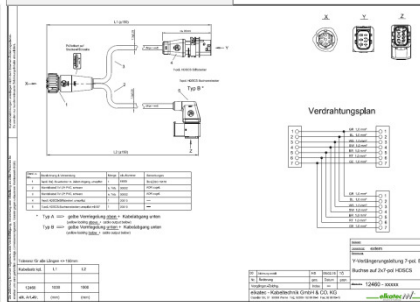

Beispiel: Anschluss Y-Adapter für RFS
Exempel: Connecting Y-Adapter for RFS

Artikel-Nr. / part No.

- 12431 1,0m
- 12432 2,0m
- 12433 3,0m

Artikel-Nr. / part No.

- 12460 je1,0m

Artikel-Nr. / part No.

- 12421 1,0m
- 12422 2,0m
- 12423 3,0m

Artikel-Nr. / part No.

- 12450 je1,0m

elkatec - Kabeltechnik GmbH & Co. KG
Capeller Straße 51 • 59368 Werne

... unsere Innovation verbindet / tel. +49 (0) 2389 928890
... our innovation connects / call + 49 (0) 2389 928890