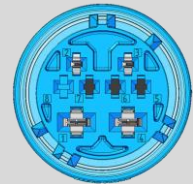

▶ Stecker Ansicht:
SUB Stecker