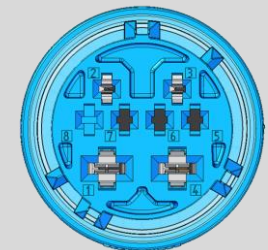

WABCO* - SUB Anschlusskabel (Telematik) / WABCO* - SUB connection cable (Telematik)

4pol. DIN Bajonett – ISO 15170

4pole. DIN bayonet – ISO 15170

7pol. Bajonett – ähnlich ISO 15170

7pole. bayonet – similar to ISO 15170

7pol. HDSCS Buchse & Stift

7pole HDSCS female & male

4pol. HDSCS Buchse & Stift

4pole HDSCS female & male

Sprechen Sie unser **elkatec Team** an, wir unterstützen Sie gerne bei Ihrem **Anwendungsfall**.
Contact our elkatec team and we will be happy to support you in your application.

▶ Stecker Ansicht / plug view

SUB (Stecker / plug)

www.elkatec.de

WABCO* und E-Modul* sind eingetragene Marken der WABCO Fahrzeugsysteme GmbH – D-30453 Hannover.

elkatec - Kabeltechnik GmbH & Co. KG
Capeller Straße 51 • 59368 Werne