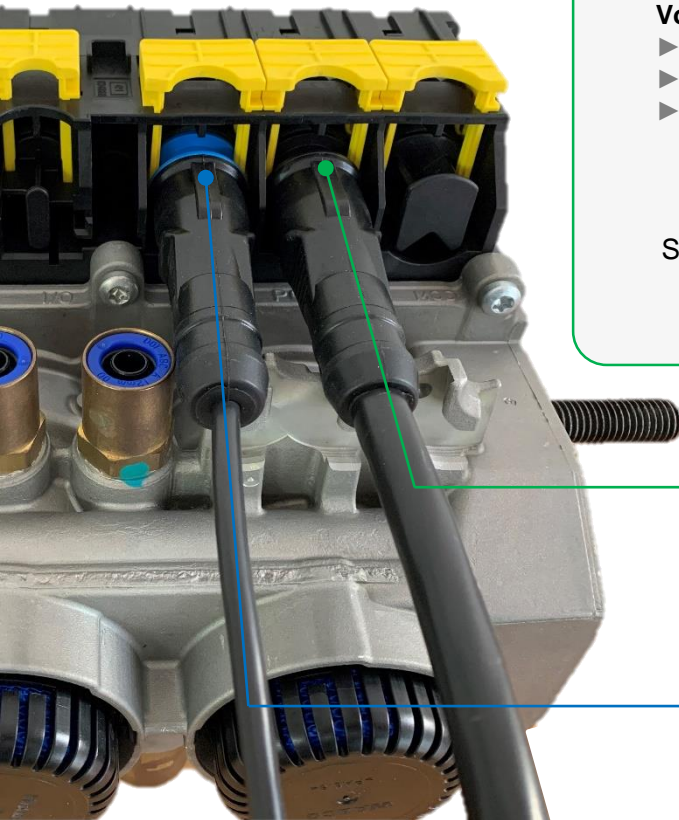

▶ WABCO* EBS - POWER & SUB (NEW) Kabel / ▶ WABCO* EBS POWER & SUB (NEW) cable

elkatec, der **Spezialist** für Verkabelungen von Nutzfahrzeugen + Anhängern, fertigt für Sie die „POWER“ Kabel und die „SUB“ Kabel für das E-Modul* von WABCO*

elkatec the specialist of wiring for commercial vehicle and trailers, manufactures for you the "POWER" cable and the "SUB" cable for the E-module* from WABCO*

Vorteile:

- individuelle Kabellängen bis zu 18m Länge
- ADR zugelassen.
- verschiedene Stecker Typen an der „2.“ Seite
  - HDSCS Steckverbinder
  - 4pol. + 7pol. Bajonett Steckverbinder (ISO 15170)
  - ...

Advantages:

- individual cable lengths up to 18m
- ADR approved.
- different connector types on the "2nd" side
  - HDSCS connectors
  - 4pole + 7pole Bayonet connectors (ISO 15170)
  - ...

Sprechen Sie unser **elkatec Team** an, wir unterstützen Sie gerne bei Ihrem Anwendungsfall.
Contact our elkatec team and we will be happy to support you in your application.

Please visit our webside for more information: <https://www.elkatec.de/produkte/umspritzte-steckverbindung/>

elkatec – WABCO* - E-Modul* – POWER (Black)