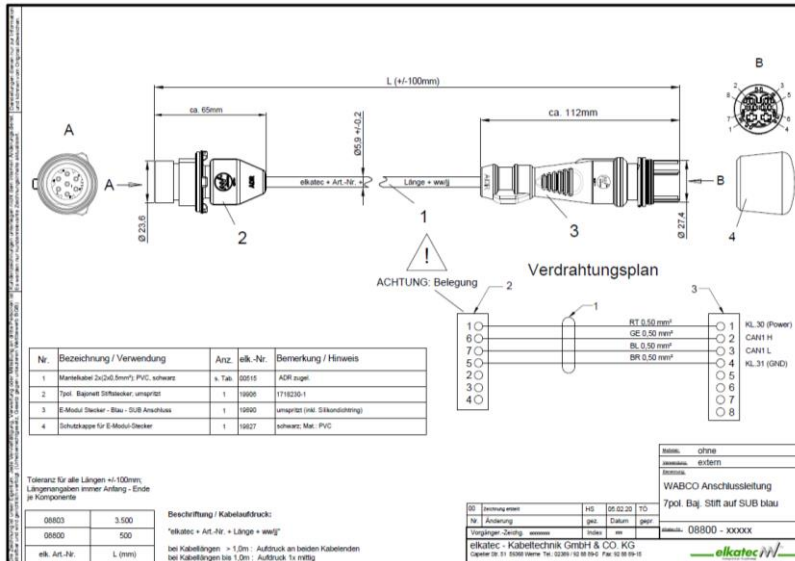

▶ WABCO* EBS - POWER & SUB (NEW) Kabel / ▶ WABCO* EBS POWER & SUB (NEW) cable

WABCO* - SUB Anschlusskabel (Telematik) / WABCO* - SUB connection cable (Telematik)

elkatec Artikel - Nr.: <i>elkatec Part - No.:</i>	Vergleichsnummer: <i>Comparison No.</i>	Anschlüsse: <i>Connections</i>	Länge: <i>Length:</i>
08800	449 914 005 0	7pol. Bajonett ISO 15170 auf 7pol. SUB Rundstecker, Typ E-Modul	0,5 m
08803	449 914 035 0	7pol. Bajonett ISO 15170 auf 7pol. SUB Rundstecker, Typ E-Modul	3,5 m